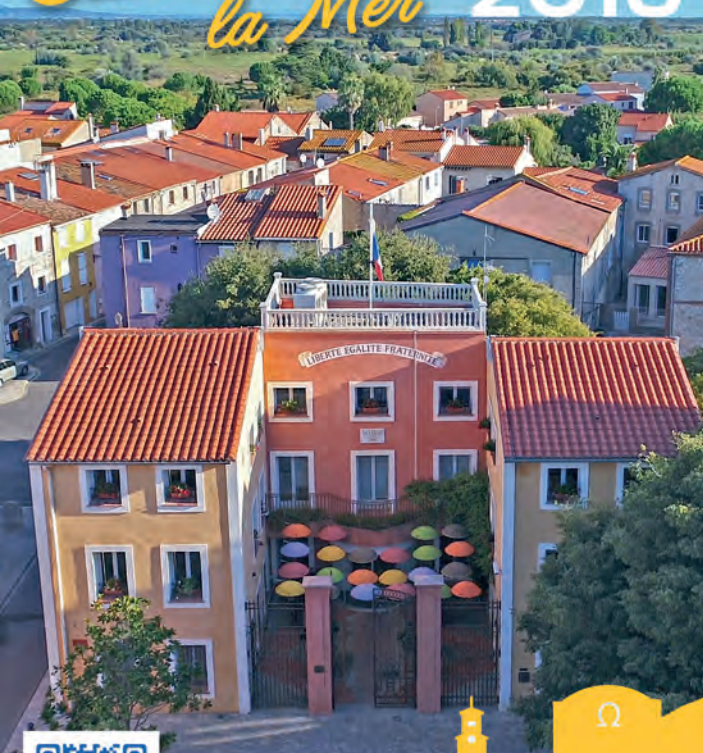

Agenda & Guide pratique

 Sainte Marie la Mer
un Village à la plage

*Sainte Marie
la Mer*

2018

LES ATELIERS
SIGAYRET
 BATIMENT - RÉNOVATION

Tél. 04 68 51 70 89
 Fax 04 68 62 12 04

6 rue Denis Papin
 66410 VILLELONGUE
 DE LA SALANQUE